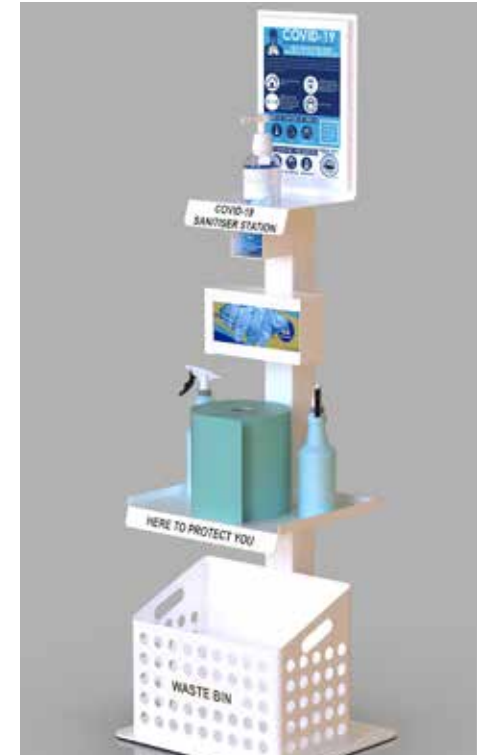

- Etagère pour Flacon distributeur.
- Cadre d'affiche A4 actualisable.

Station Gel Hydro Standard

ST02

Hauteur 1400 mm
Base 500mm

- Etagère pour Flacon distributeur.
- Support pour Boîte distributrice de gants jetables.
- Cadre d'affiche A4 actualisable.

Station Gel Hydro premium

ST03

Hauteur 1400 mm
Largeur 460 mm
Profondeur 390 mm

- Etagère pour Flacon distributeur.
- Support pour Boîte distributrice de gants jetables.
- Etagère.
- Poubelle.
- Cadre d'affiche A4 actualisable.