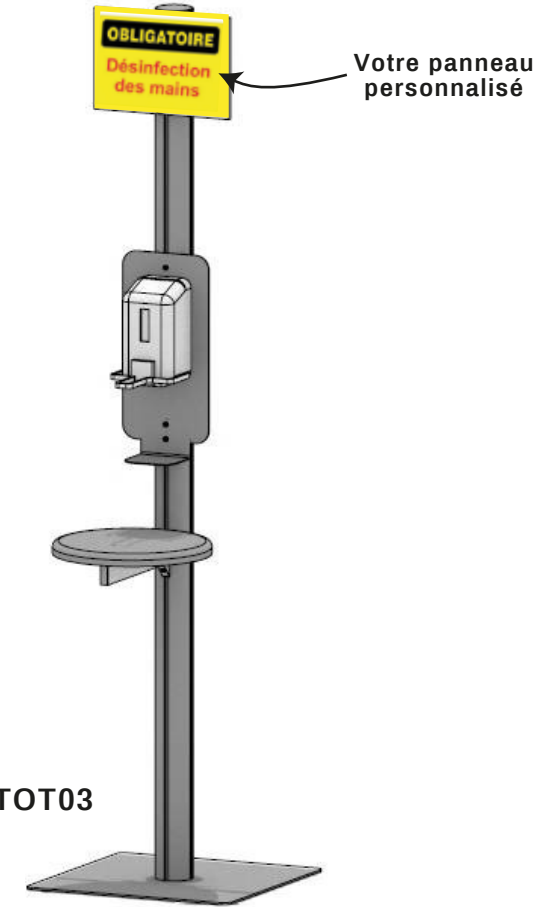

Station Gel Hydro premium

ST03

Hauteur 1400 mm
Largeur 460 mm
Profondeur 390 mm

- Etagère pour Flacon distributeur.
- Support pour Boîte distributrice de gants jetables.
- Etagère.
- Poubelle.
- Cadre d'affiche A4 actualisable.

DISTRIBUTEUR DE GEL HYDROALCOOLIQUE

Totem Gel Hydro

TOT01

Hauteur 1600 mm

Totem Gel Hydro
avec cadre A4 personnalisé

TOT02

Hauteur 1800 mm

Totem Gel Hydro avec étagère
et panneau personnalisé