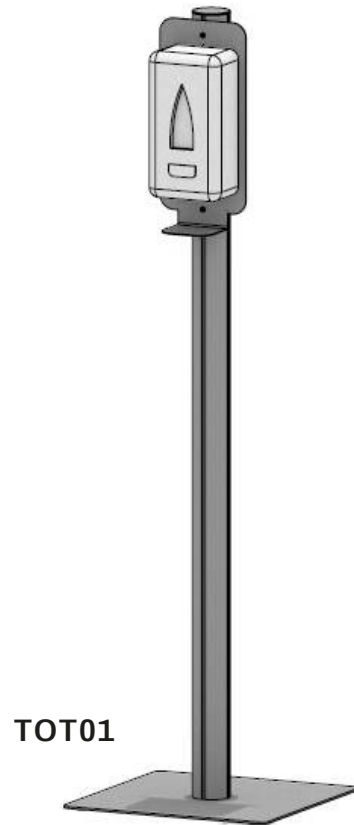

- Etagère pour Flacon distributeur.
- Cadre d'affiche A4 actualisable.

Station Gel Hydro Standard

ST02

Hauteur 1400 mm
Base 500mm

- Etagère pour Flacon distributeur.
- Support pour Boîte distributrice de gants jetables.
- Cadre d'affiche A4 actualisable.

Station Gel Hydro premium

ST03

Hauteur 1400 mm
Largeur 460 mm
Profondeur 390 mm

- Etagère pour Flacon distributeur.
- Support pour Boîte distributrice de gants jetables.
- Etagère.
- Poubelle.
- Cadre d'affiche A4 actualisable.

DISTRIBUTEUR DE GEL HYDROALCOOLIQUE

Totem Gel Hydro

TOT01

Hauteur 1600 mm

Totem Gel Hydro
avec cadre A4 personnalisé

TOT02

Hauteur 1800 mm

Totem Gel Hydro avec étagère
et panneau personnalisé