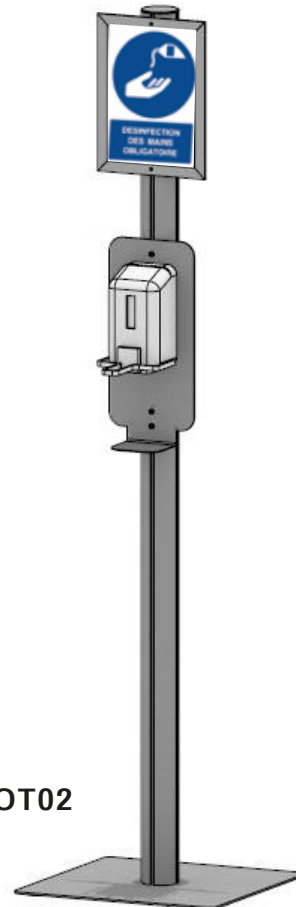

Station Gel Hydro premium

ST03

Hauteur 1400 mm
Largeur 460 mm
Profondeur 390 mm

- Etagère pour Flacon distributeur.
- Support pour Boîte distributrice de gants jetables.
- Etagère.
- Poubelle.
- Cadre d'affiche A4 actualisable.

DISTRIBUTEUR DE GEL HYDROALCOOLIQUE

Totem Gel Hydro

TOT01

Hauteur 1600 mm

Totem Gel Hydro
avec cadre A4 personnalisé

TOT02

Hauteur 1800 mm

Totem Gel Hydro avec étagère
et panneau personnalisé

TOT03

Hauteur 1800 mm

Votre panneau
personnalisé